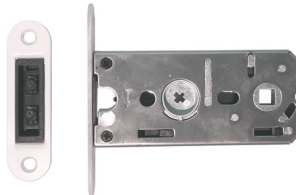

دارای ۲ سال
گارانتی تعویض

ویژگی‌های دستگیره اتاقی ایزدو مدل ۲۷۲

- دارای قفل مگنتیک و سیلندر همراه با سه کلید ویژه سوئیچی
- قابلیت تغییر رنگ قسمت داخلی دستگیره متناسب با درب
- رنگ قفل و مقابلی آن هماهنگ با رنگ دستگیره
- قابلیت نصب روی درب‌های چوبی و شیشه‌ای و فلزی
- قابلیت رگلاژ مقابلی قفل
- دارای دو مدل سوئیچی و سرویسی

دارای ۲ سال
گارانتی تعویض

IISDCO®

ویژگی‌های دستگیره اتاقی ایزدو مدل ۲۵۹

- دارای قفل مگنتیک و سیلندر به همراه سه کلید ویژه سوئیچی
- قابلیت تغییر رنگ داخل دستگیره متناسب با درب
- قابلیت رگلاژ مقابلی قفل
- در دو مدل سوئیچی و سرویسی

دارای ۲ سال
گارانتی تعویض

1638

CONSEALED DOOR CLOSER

ویژگی های جک های آرام بند ۱۶۳۸

- آرام بند دو مرحله ای مخفی بالای درب با بدنه بسیار باریک (۲۸ میلیمتر)
- مناسب انواع درب های چوبی، آلومینیومی و استیل با حداکثر وزن ۶۵کیلو
- دارای تنظیم سرعت اولیه، ثانویه که پیچ های تنظیم در بالای درب می باشد
- قابلیت نصب در درب و همچنین امکان نصب به صورت برعکس در چارچوب
- قابلیت استوپ درب در زوایای مختلف من جمله زاویه ۹۰ درجه