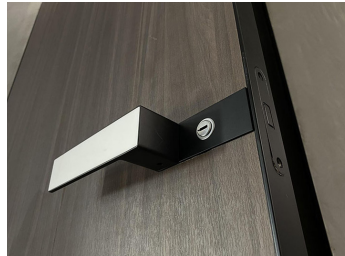

IISDCO®

ویژگی‌های دستگیره اتاقی ایزدو مدل ۲۵۹

- دارای قفل مگنتیک و سیلندر به همراه سه کلید ویژه سوئیچی
- قابلیت تغییر رنگ داخل دستگیره متناسب با درب
- قابلیت رگلاژ مقابلی قفل
- در دو مدل سوئیچی و سرویسی

دارای ۲ سال
گارانتی تعویض