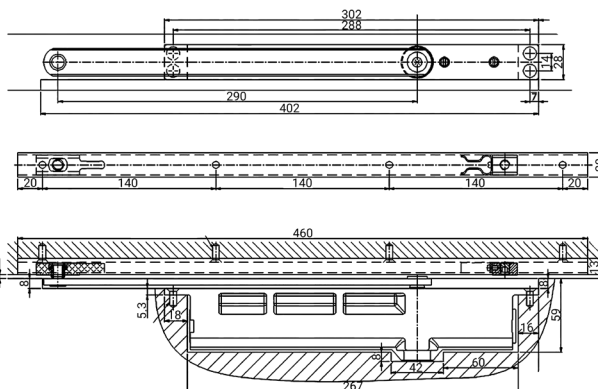

دارای ۷ سال
گارانتی تعویض

مدل آرام بند	حداکثر وزن درب	حداکثر عرض درب
--------------	----------------	----------------

950mm

65^{kg}

1638

KDB-001

AUTOMATIC DOOR BOTTOM

ویژگی‌های درزگیر اتوماتیک پایین درب (۸۰-۱۸۰ سانتیمتر)