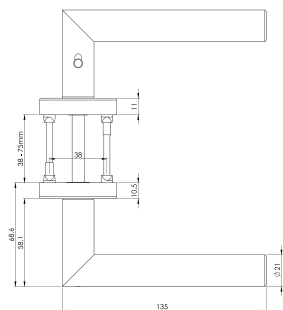

V

Japanese Closing Solutions
راهکارهای نوین تجهیز درب