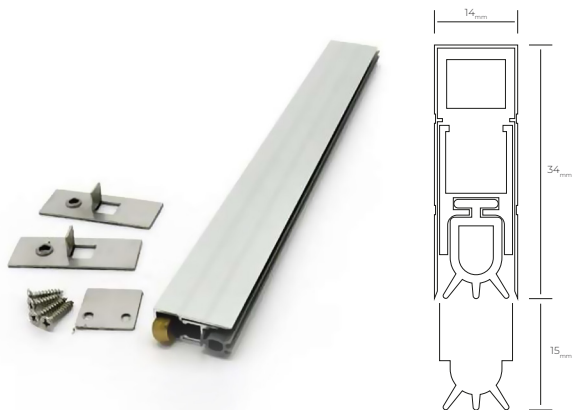

دارای ۲ سال
گارانتی تعویض

1638

CONSEALED DOOR CLOSER

ویژگی های جک های آرام بند ۱۶۳۸

- آرام بند دو مرحله ای مخفی بالای درب با بدنه بسیار باریک (۲۸ میلیمتر)
- مناسب انواع درب های چوبی، آلومینیومی و استیل با حداکثر وزن ۶۵کیلو
- دارای تنظیم سرعت اولیه، ثانویه که پیچ های تنظیم در بالای درب می باشد
- قابلیت نصب در درب و همچنین امکان نصب به صورت برعکس در چارچوب
- قابلیت استوپ درب در زوایای مختلف من جمله زاویه ۹۰ درجه

دارای ۷ سال
گارانتی تعویض

مدل آرام بند	حداکثر وزن درب	حداکثر عرض درب
--------------	----------------	----------------

950mm

65^{kg}

1638

KDB-001

AUTOMATIC DOOR BOTTOM

ویژگی‌های درزگیر اتوماتیک پایین درب (۸۰-۱۸۰ سانتیمتر)

- درزگیر اتوماتیک گیوتینی برای درب‌های داخلی و خارجی
- قابلیت نصب روی درب‌های پیووت و درب‌های فریملس
- مناسب برای انواع درب‌های چوبی و فلزی
- قابلیت برش خوردن طول درزگیر برای ابعاد مختلف درب
- دارای رنگ‌های مختلف پلیت برای ست شدن با سایر پیراق‌آلات

دارای ۲ سال
گارانتی تعویض

REGULAR DOOR HINGE

DH-506S

ویژگی های لولا برگی

- جنس بدنه استیل ضد زنگ و مقاوم در برابر رطوبت
- در دو مدل برای نصب روی درب های سبک و سنگین
- گوشه لولا دارای زاویه کرو جهت استفاده از CNC
- سهولت در هنگام نصب و بازوبست شدن نرم درب
- در دو رنگ استیل خش دار و مشکی