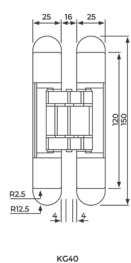

رگلاژ (عمق، عمودی، افقی)

$\pm 1.5\text{mm}$ $\pm 2.5\text{mm}$ $\pm 2\text{mm}$

$\pm 2.5\text{mm}$ $\pm 2\text{mm}$ $\pm 1\text{mm}$

عرض درب

900mm

900mm

قطر لولا

25mm

28mm

حداکثر وزن درب

40^{kg} (۲ لولا)
60^{kg} (۳ لولا)
60^{kg} (۴ لولا)
برای ارتفاع ۳۰ تا ۲۴۰ سانتیمتر

60^{kg} (۲ لولا)
100^{kg} (۳ لولا)
100^{kg} (۴ لولا)
برای ارتفاع ۳۰ تا ۲۴۰ سانتیمتر

مدل لولا

KCH-40

KT3D-140

در بین هر بازو لولا اورپنگ‌هایی قرار داده شده است که در هنگام باز و بسته شدن لولا صدا را به حداقل می‌رساند. این لولا به آسانی نصب شده و به سرعت رگلاژ می‌گردد.

لولا مخفی سه بعدی برای درب‌های فریملس و فضای داخلی. با قابلیت تنظیم در سه جهت و در اوزان و ابعاد مختلف درب. دارای سه بازو برای قدرت و استحکام و طول عمر بیشتر لولا