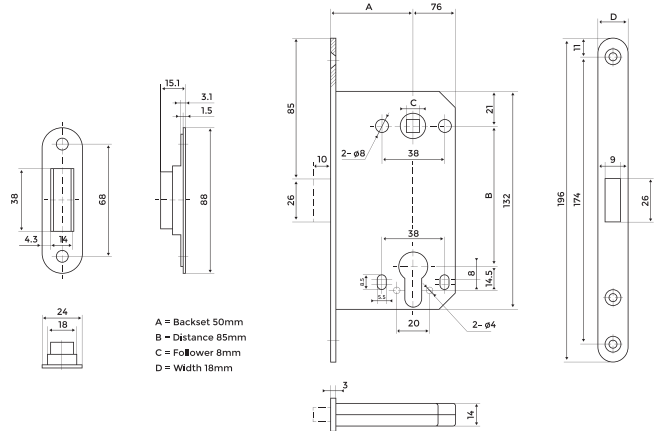

قابلیت رگلاژ مقابلی تا ۲ میلیمتر به چپ
یا راست با جایگذاری مقابلی و پلیت
مقابلی با چهار حالت مختلف

فاصله قفل تا لبه

50mm

فاصله وسط به وسط

85mm

مدل قفل

A5085EMS