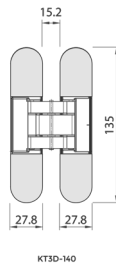

KT3D-140

ویژگی‌های لولا مخفی سه‌بعدی

- لولا مخفی سه‌بعدی با قابلیت تنظیم در سه جهت
- دارای اورینگ‌های با کیفیت و عدم نیاز به روغن کاری
- دارای سه بازو برای استحکام بیشتر با قابلیت باز شدن تا ۱۸۰ درجه
- دارای مدل‌های مختلف برای تحمل وزن ۴۰ تا ۱۰۰ کیلوگرم
- جنس بدنه آلایژ مخصوص و در سه رنگ سیلور، مشکی و سفید

دارای ۲ سال
گارانتی تعویض

رگلاژ (عمق، عمودی، افقی)

$\pm 1.5\text{mm}$ $\pm 2.5\text{mm}$ $\pm 2\text{mm}$

$\pm 2.5\text{mm}$ $\pm 2\text{mm}$ $\pm 1\text{mm}$

عرض درب

900mm

900mm

قطر لولا

25mm

28mm

حداکثر وزن درب

40^{kg} (۲ لولا)
60^{kg} (۳ لولا)
60^{kg} (۴ لولا)
برای ارتفاع ۳۰ تا ۲۴۰ سانتیمتر

60^{kg} (۲ لولا)
100^{kg} (۳ لولا)
100^{kg} (۴ لولا)
برای ارتفاع ۳۰ تا ۲۴۰ سانتیمتر

مدل لولا

KCH-40