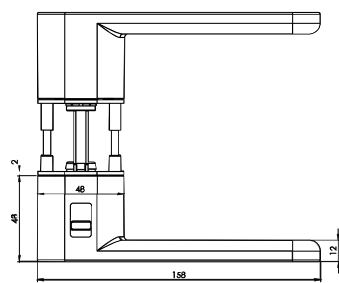

ویژگی‌های دستگیره اتاقی گریف ورک آلمان مدل آووس وان

- دارای دو مدل اسمارت (قفل روی دستگیره) و ساده
- با قابلیت اضافه شدن روزت سوئیچی و سرویسی
- دارای سه رنگ مشکی مات و نقره‌ای و خاکستری

دارای ۲ سال
گارانتی تعویض

smart2lock
by GRIFFWERK

smart2lock
by GRIFFWERK

smart2lock
by GRIFFWERK