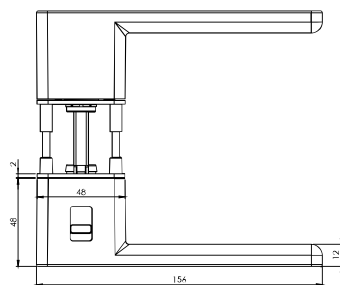

دارای ۲ سال
گارانتی تعویض

smart2lock
by GRIFFWERK

smart2lock
by GRIFFWERK

smart2lock
by GRIFFWERK

IISDCO®

ویژگی‌های دستگیره اتاقی ایزدو مدل ۲۶۲

- در دو مدل با طراحی منحنی و مستطیل شکل
- دارای قفل مگنتیک و سیلندر همراه با سه کلید ویژه سوئیچی
- قابلیت تغییر رنگ قسمت داخلی دستگیره متناسب با درب
- رنگ قفل و مقابلی آن هماهنگ با رنگ دستگیره
- قابلیت رگلاژ مقابلی قفل
- دارای دو مدل سوئیچی و سرویسی